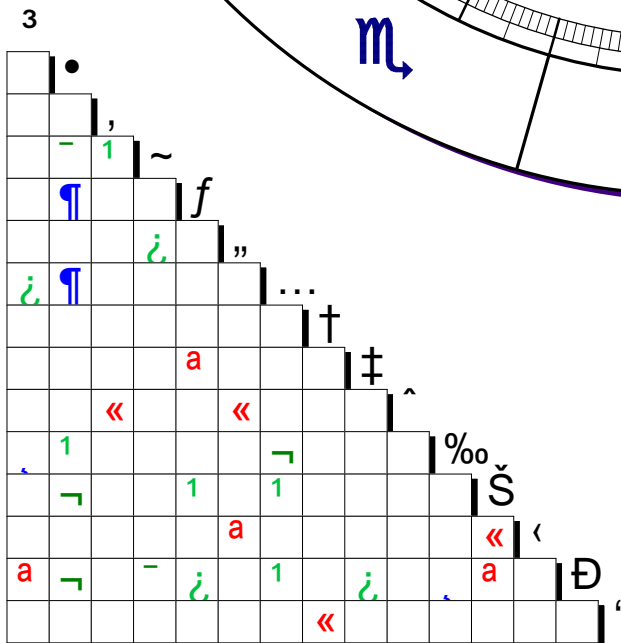

Chaos Nacht in Hamburg

Hamburg-Nord

Länge: 010°05' O Breite: 53°34' N

Geburtshoroskop
Placidus

Datum: 16.02.1962
Zeit: 19:12 MET

| | |
|-----------|---|
| Kardinal: | 1 |
| Fix: | 8 |
| Flexibel: | 6 |
| Erde: | 3 |
| Wasser: | 4 |
| Feuer: | 2 |
| Luft: | 6 |
| männlich: | 8 |
| weiblich: | 7 |

| | | |
|----|---------|---|
| 1 | 15° 49' | — |
| 2 | 7° 18' | ~ |
| 3 | 5° 23' | ™ |
| 4 | 10° 54' | š |
| 5 | 18° 54' | › |
| 6 | 20° 42' | œ |
| 7 | 15° 49' | • |
| 8 | 7° 18' | ' |
| 9 | 5° 23' | " |
| 10 | 10° 54' | " |
| 11 | 18° 54' | • |
| 12 | 20° 42' | — |

| | | | |
|-----|---------|-----|----|
| 3 | 15° 49' | — | 1 |
| • | 10° 54' | " | 10 |
| , | 27° 36' | œ | 6 |
| ~ | 27° 03' | • | 11 |
| f | 7° 19' | R œ | 5 |
| " | 2° 30' | • | 6 |
| ... | 11° 31' | œ | 5 |
| † | 21° 25' | œ | 6 |
| ‡ | 5° 09' | œ | 5 |
| ^ | 28° 32' | R — | 12 |
| ‰ | 13° 29' | R ™ | 3 |
| Š | 9° 08' | R — | 12 |
| ‹ | 5° 46' | • | 6 |
| Ð | 12° 14' | — | 12 |
| ' | 17° 32' | — | 11 |