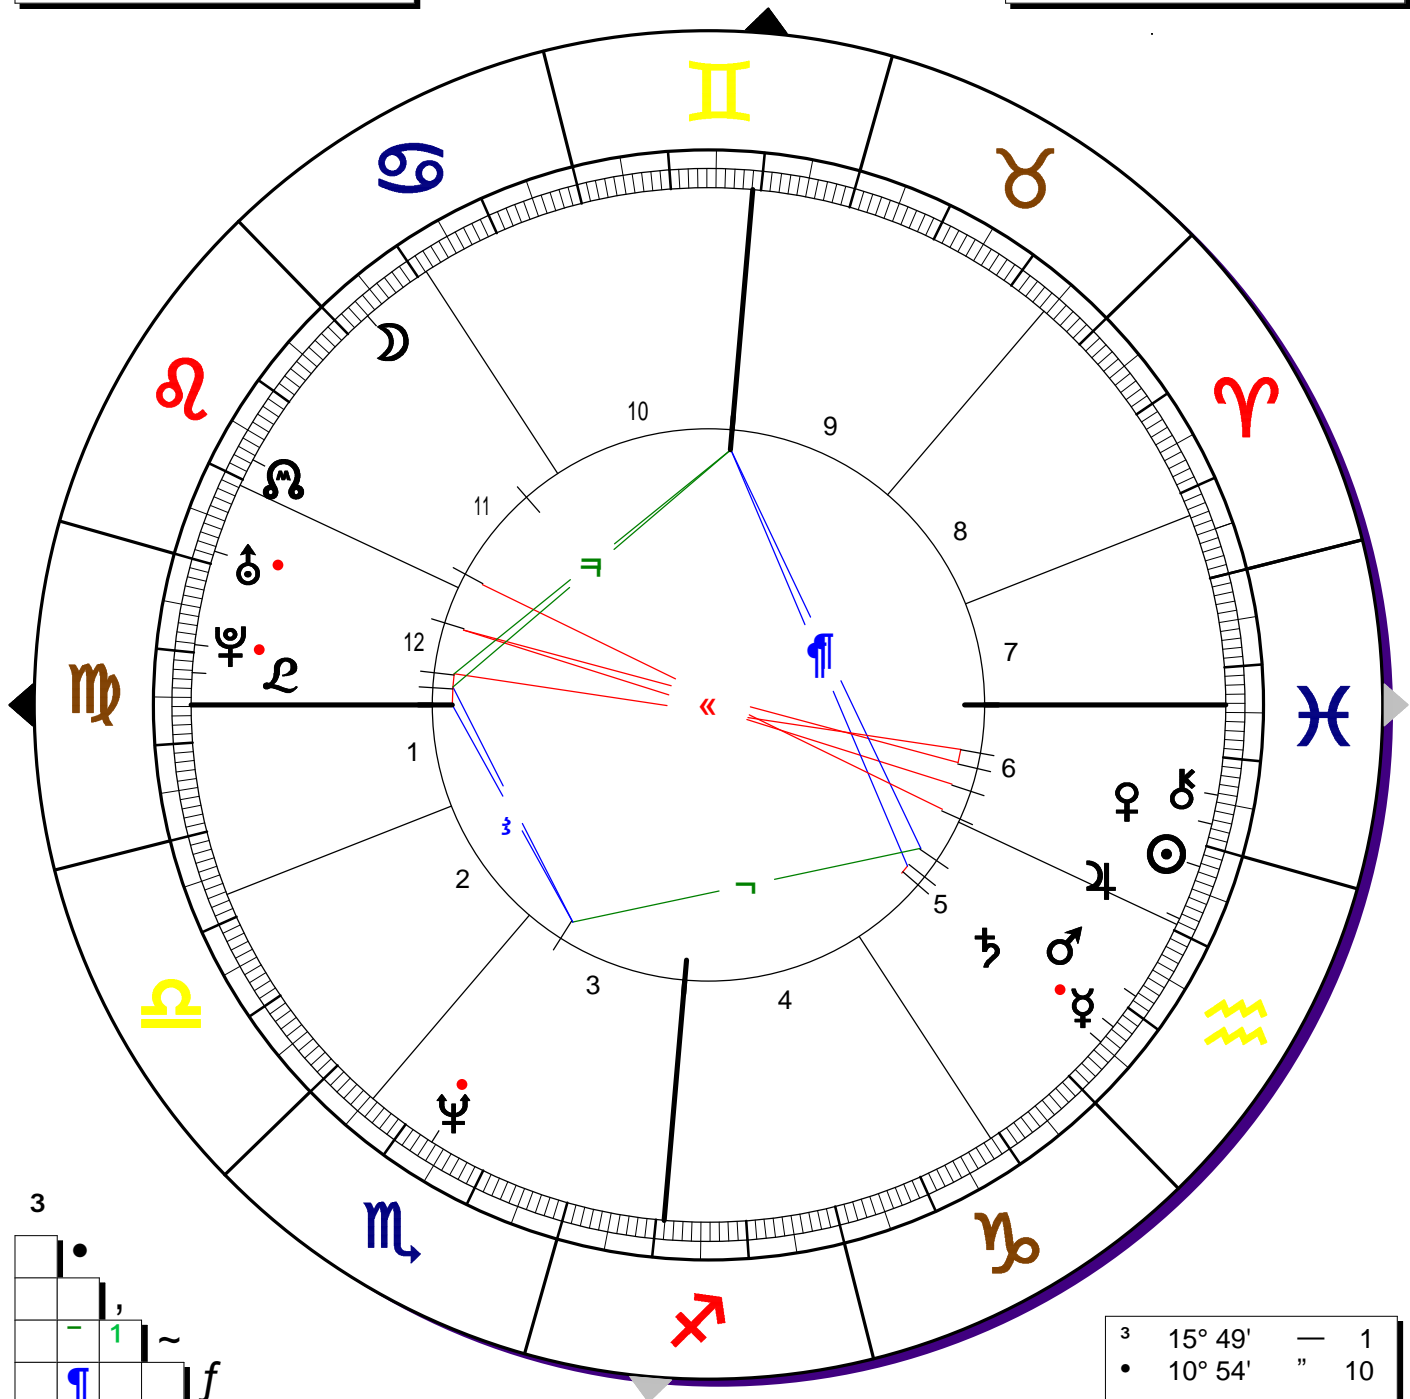

Chaos Nacht in Hamburg

Hamburg-Nord

Länge: 010°05' O Breite: 53°34' N

Geburtshoroskop
Placidus

Datum: 16.02.1962
Zeit: 19:12 MET

| | |
|-----------|---|
| Kardinal: | 1 |
| Fix: | 8 |
| Flexibel: | 6 |
| Erde: | 3 |
| Wasser: | 4 |
| Feuer: | 2 |
| Luft: | 6 |
| männlich: | 8 |
| weiblich: | 7 |

| | | |
|----|---------|---|
| 1 | 15° 49' | — |
| 2 | 7° 18' | ~ |
| 3 | 5° 23' | ™ |
| 4 | 10° 54' | š |
| 5 | 18° 54' | › |
| 6 | 20° 42' | œ |
| 7 | 15° 49' | • |
| 8 | 7° 18' | ' |
| 9 | 5° 23' | " |
| 10 | 10° 54' | " |
| 11 | 18° 54' | • |
| 12 | 20° 42' | — |

| | | | |
|-----|---------|-----|----|
| 3 | 15° 49' | — | 1 |
| • | 10° 54' | " | 10 |
| , | 27° 36' | œ | 6 |
| ~ | 27° 03' | • | 11 |
| f | 7° 19' | R œ | 5 |
| " | 2° 30' | • | 6 |
| ... | 11° 31' | œ | 5 |
| † | 21° 25' | œ | 6 |
| ‡ | 5° 09' | œ | 5 |
| ^ | 28° 32' | R — | 12 |
| ‰ | 13° 29' | R ™ | 3 |
| Š | 9° 08' | R — | 12 |
| ‹ | 5° 46' | • | 6 |
| Ð | 12° 14' | — | 12 |
| ' | 17° 32' | — | 11 |