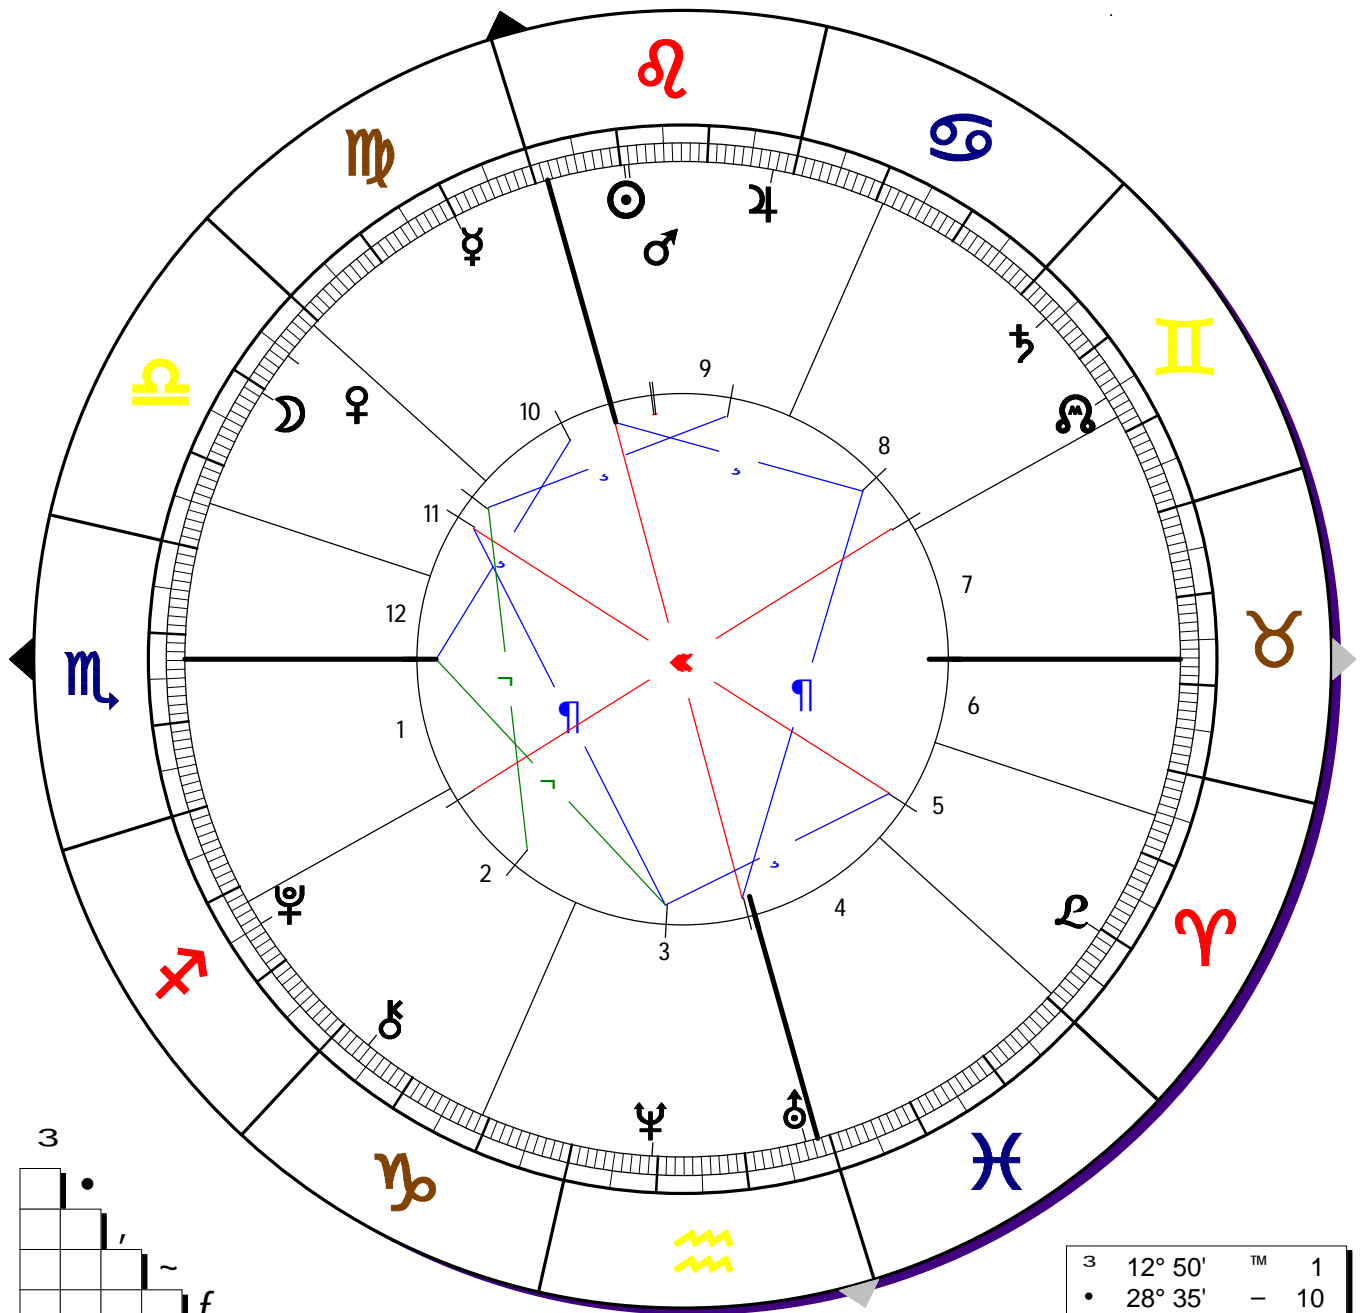

Hochwasserwarnung
Hochwasser 2002

Dresden

Länge: 013°44' O Breite: 51°03' N

Geburtshoroskop
Placidus

Datum: 12.08.2002

Zeit: 13:45 MET/S

Kardinal: 4
Fix: 7
Flexibel: 4

Erde: 2
Wasser: 1
Feuer: 6
Luft: 6

männlich: 12
weiblich: 3

1	12° 50'	♊
2	11° 59'	♋
3	19° 07'	♌
4	28° 35'	♍
5	0° 40'	♎
6	24° 34'	♏
7	12° 50'	♐
8	11° 59'	♑
9	19° 07'	♒
10	28° 35'	♓
11	0° 40'	♈
12	24° 34'	♉

3	12° 50'	♊	1
•	28° 35'	♍	10
,	19° 36'	♌	9
~	10° 29'	♋	11
f	10° 04'	♊	10
"	5° 16'	♈	11
...	19° 05'	♌	9
†	2° 22'	♈	9
‡	26° 01'	♏	8
^	27° 09'	♐	3
%	9° 18'	♐	3
§	14° 56'	♑	2
<	3° 41'	♒	2
Đ	9° 42'	♓	5
'	14° 31'	♓	8