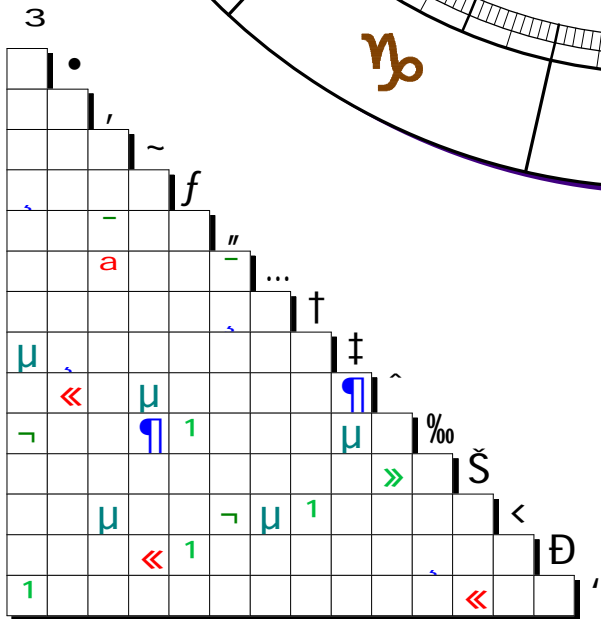

Hochwasserwarnung
Hochwasser 2002

Dresden

Länge: 013°44' O Breite: 51°03' N

Geburtshoroskop
Placidus

Datum: 12.08.2002

Zeit: 13:45 MET/S

Kardinal: 4
Fix: 7
Flexibel: 4

Erde: 2
Wasser: 1
Feuer: 6
Luft: 6

männlich: 12
weiblich: 3

1	12° 50'	♊
2	11° 59'	♋
3	19° 07'	♌
4	28° 35'	♍
5	0° 40'	♎
6	24° 34'	♏
7	12° 50'	♐
8	11° 59'	♑
9	19° 07'	♒
10	28° 35'	♓
11	0° 40'	♈
12	24° 34'	♉

3	12° 50'	♊	1
•	28° 35'	♍	10
,	19° 36'	♌	9
~	10° 29'	♋	11
f	10° 04'	♊	10
"	5° 16'	♈	11
...	19° 05'	♌	9
†	2° 22'	♈	9
‡	26° 01'	♏	8
^	27° 09'	♐	3
%	9° 18'	♐	3
§	14° 56'	♑	2
<	3° 41'	♒	2
Đ	9° 42'	♓	5
'	14° 31'	♓	8