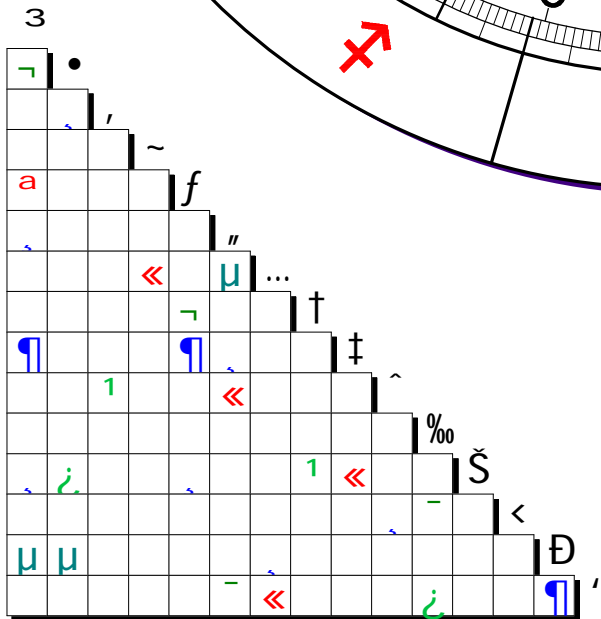

World Trade Center  
World Trade Center

New York

Länge: 074°00' W Breite: 40°42' N

Geburtshoroskop  
Placidus

Datum: 11.09.2001

Zeit: 08:54 EDT

Kardinal:	6
Fix:	3
Flexibel:	6

Erde:	2
Wasser:	4
Feuer:	3
Luft:	6

männlich:	9
weiblich:	6

1	15° 56'	~	1
2	13° 10'	™	
3	14° 27'	§	
4	18° 34'	>	
5	21° 55'	æ	
6	21° 22'	•	
7	15° 56'	'	
8	13° 10'	"	
9	14° 27'	"	
10	18° 34'	•	
11	21° 55'	-	
12	21° 22'	-	

3	15° 56'	~	1
•	18° 34'	•	10
,	18° 50'	-	11
~	28° 08'	"	9
f	14° 17'	~	12
"	18° 24'	-	10
...	1° 26'	>	3
†	11° 35'	•	9
‡	14° 45'	"	9
^	21° 50'	R æ	4
%	6° 20'	R æ	4
§	12° 38'	§	2
<	23° 02'	§	3
Đ	2° 12'	•	5
'	2° 15'	•	9