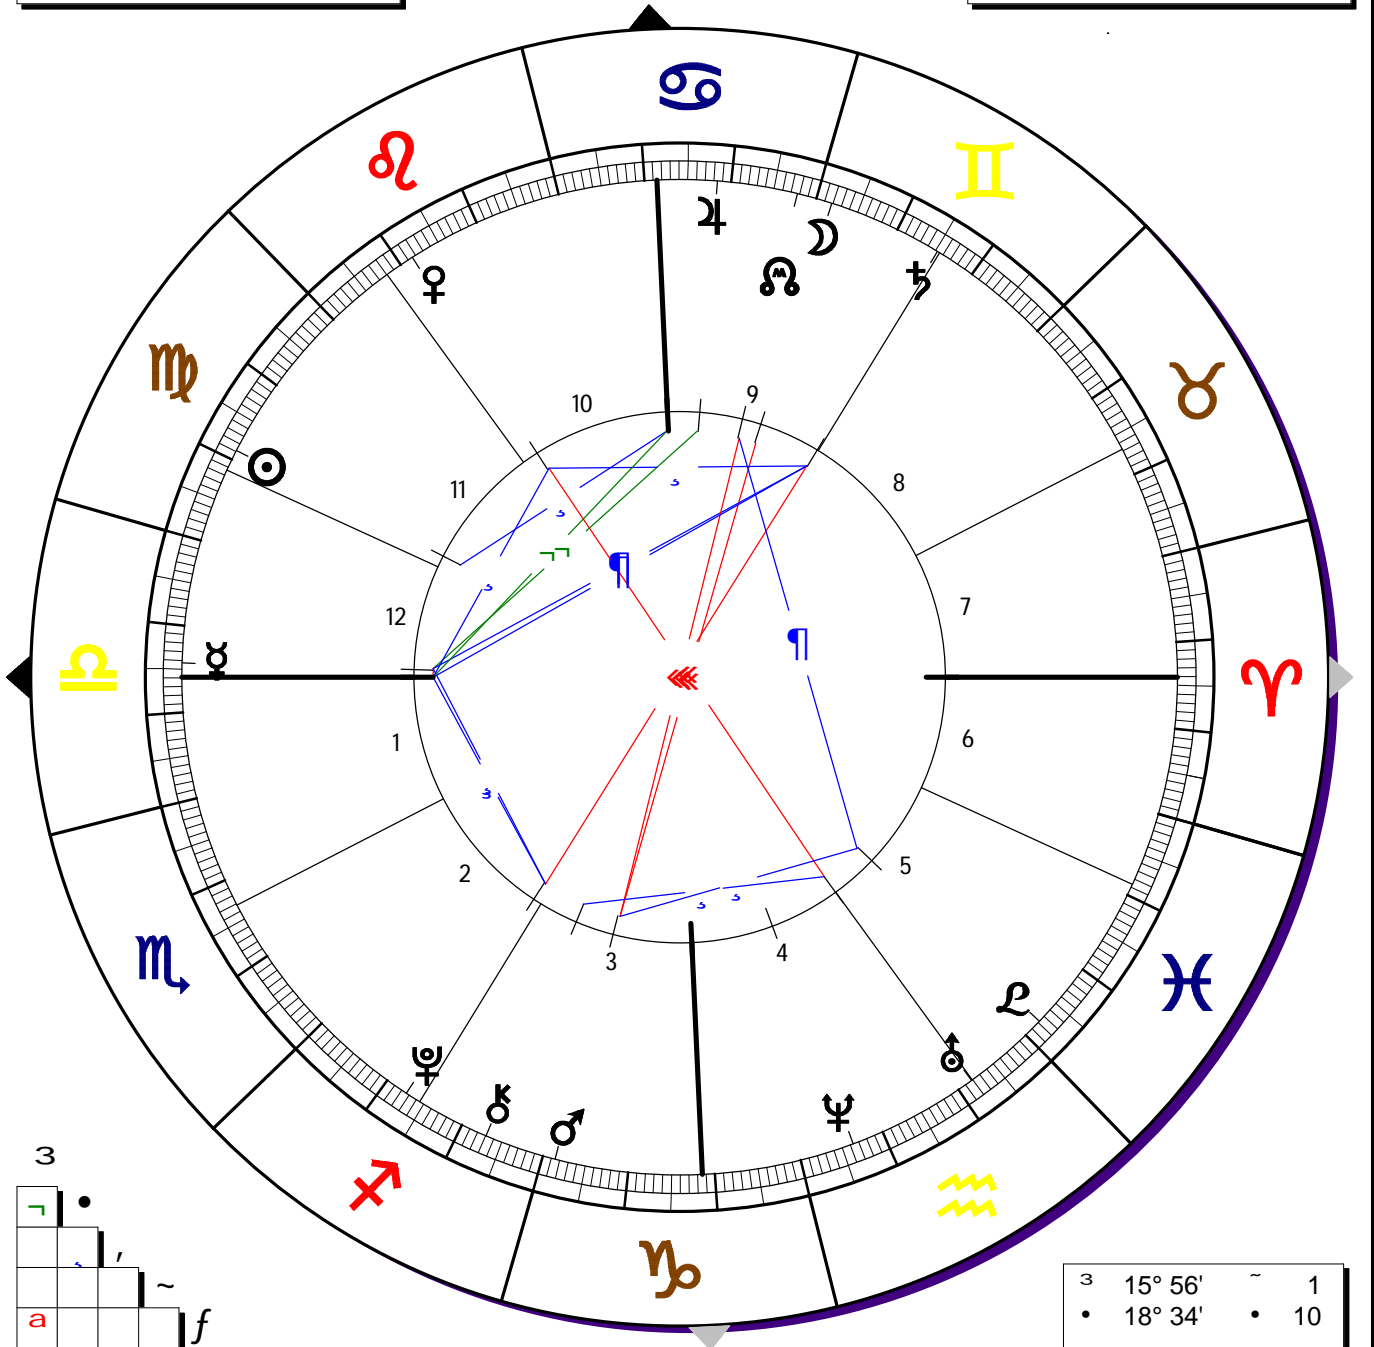

World Trade Center  
World Trade Center

New York

Länge: 074°00' W Breite: 40°42' N

Geburtshoroskop  
Placidus

Datum: 11.09.2001

Zeit: 08:54 EDT

Kardinal:	6
Fix:	3
Flexibel:	6

Erde:	2
Wasser:	4
Feuer:	3
Luft:	6

männlich:	9
weiblich:	6

1	15° 56'	~	1
2	13° 10'	™	
3	14° 27'	§	
4	18° 34'	>	
5	21° 55'	æ	
6	21° 22'	•	
7	15° 56'	'	
8	13° 10'	"	
9	14° 27'	"	
10	18° 34'	•	
11	21° 55'	-	
12	21° 22'	-	

3	15° 56'	~	1
•	18° 34'	•	10
,	18° 50'	-	11
~	28° 08'	"	9
f	14° 17'	~	12
"	18° 24'	-	10
...	1° 26'	>	3
†	11° 35'	•	9
‡	14° 45'	"	9
^	21° 50'	R æ	4
%	6° 20'	R æ	4
§	12° 38'	§	2
<	23° 02'	§	3
Đ	2° 12'	•	5
'	2° 15'	•	9